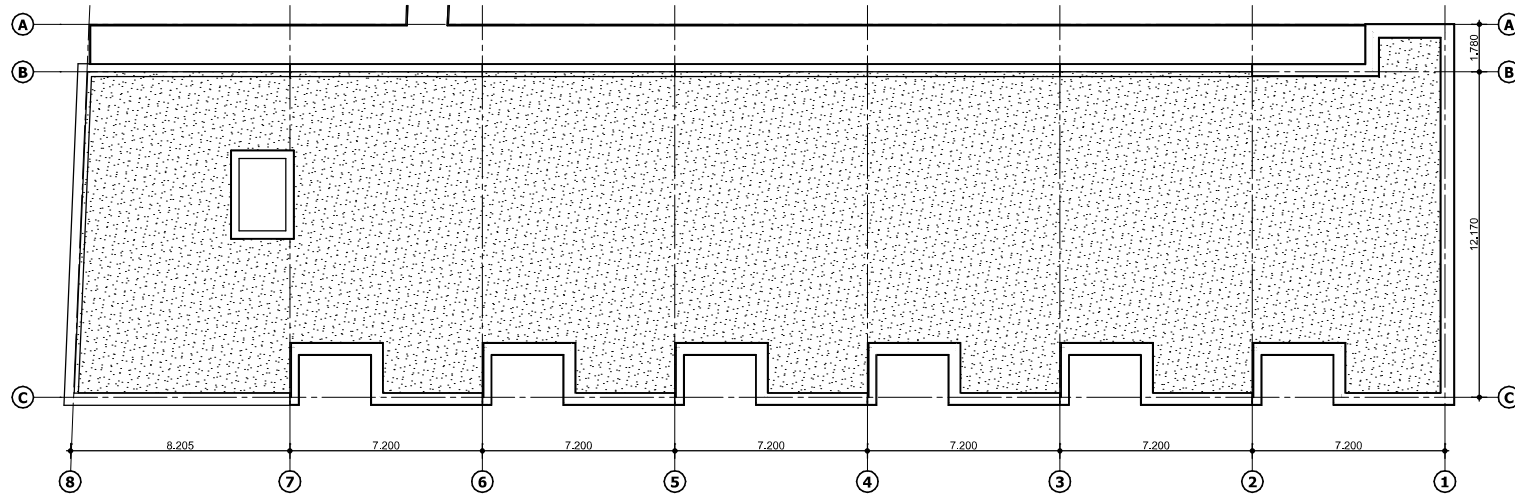

# Appartementen | Overzichtsplattegronden | Blok I

1e verdieping

Begane grond

## Dak

**BVO gebouw**

Opp.: 633,0 m<sup>2</sup>

**BVO incl buitenruimte**

Opp.: 757,5 m<sup>2</sup>

## 2e verdieping