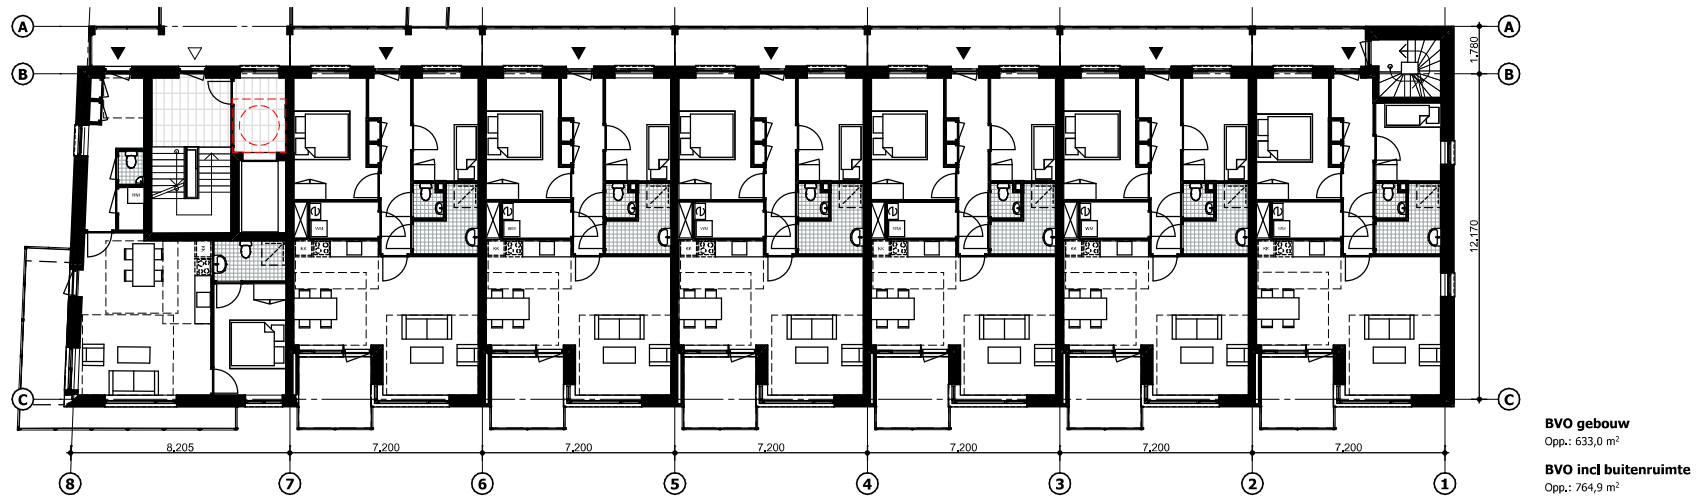

# Appartementen | Overzichtsplattegronden | Blok I

1e verdieping

Begane grond

## Dak

**BVO gebouw**

Opp.: 633,0 m<sup>2</sup>

**BVO incl buitenruimte**

Opp.: 757,5 m<sup>2</sup>

## 2e verdieping