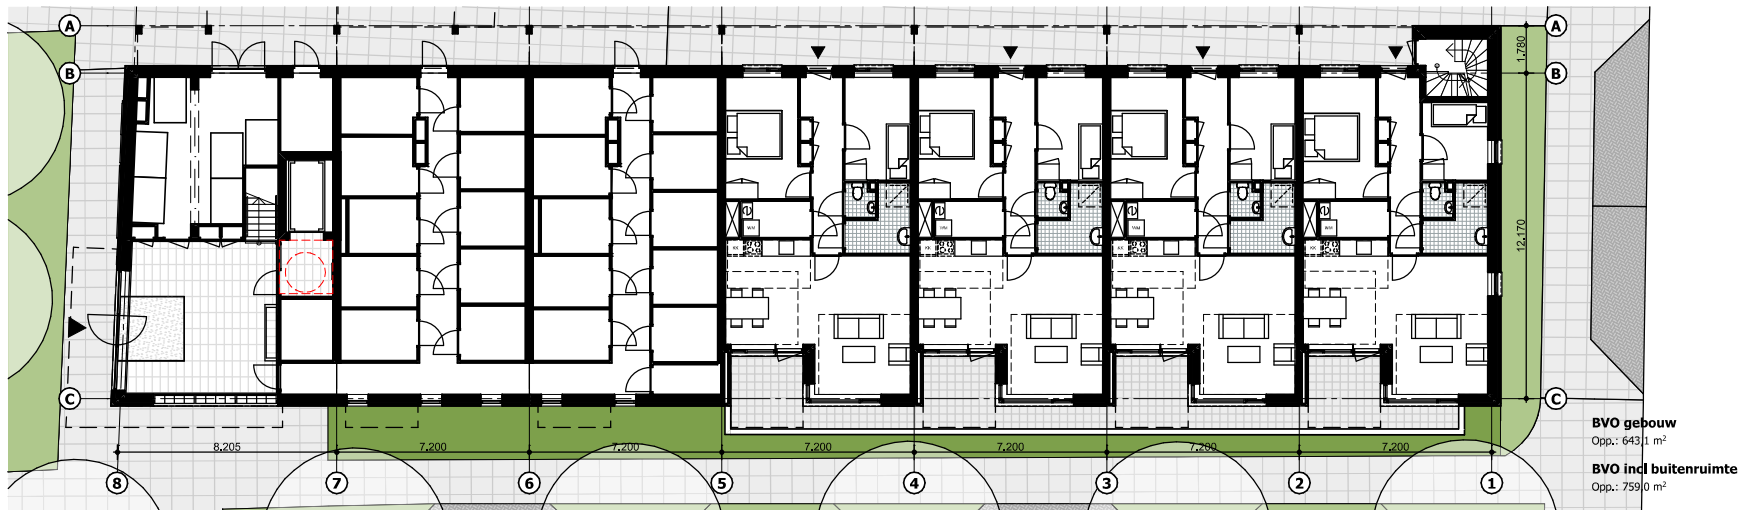

# Appartementen | Overzichtsplattegronden | Blok I

1e verdieping

Begane grond

## Dak

**BVO gebouw**

Opp.: 633,0 m<sup>2</sup>

**BVO incl buitenruimte**

Opp.: 757,5 m<sup>2</sup>

## 2e verdieping