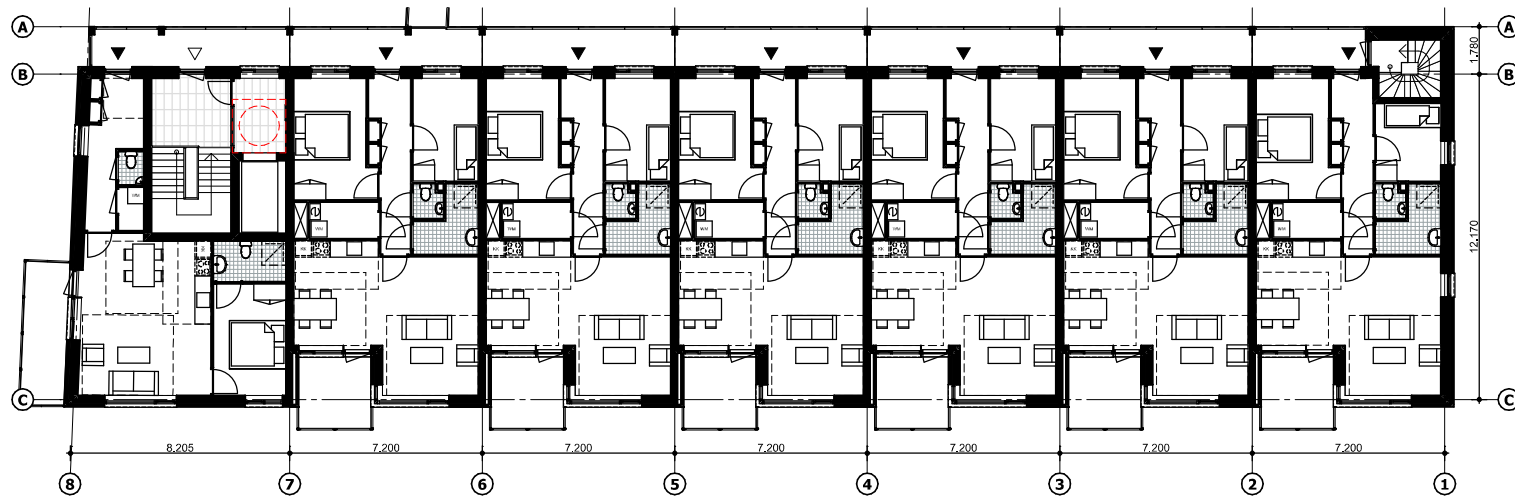

# Appartementen | Overzichtsplattegronden | Blok I

1e verdieping

Begane grond

## Dak

**BVO gebouw**

Opp.: 633,0 m<sup>2</sup>

**BVO incl buitenruimte**

Opp.: 757,5 m<sup>2</sup>

## 2e verdieping